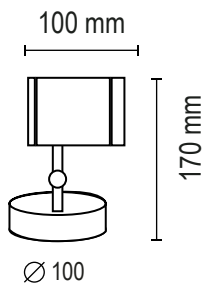

D513

D514

D515

Lámpara: Dicro

Zócalo: GU10

Colores:

- ☒ Gris Grafito
- ☐ Gris plata
- ☐ Marrón chocolate
- ☐ Blanco microtexturado
- ☒ Negro microtexturado

Me dirijo a Usted para hacerle llegar información técnica y garantía del producto. Fabricado en nuestra planta situada en Bernal Pcia. de Bs. As. Bajo certificación privada y aprobada para su uso exterior e interior.

Luminaria de aleación de aluminio inyectada a presión, mecanizado con maquinarias de alta precisión [torno CNC], apto para instalaciones en exterior, IP 54, protección contra la penetración de agua y suciedad.

Tratamiento "Roto Finish", optimizando la superficie para lograr un acabado en pintura Micro texturada, con alta resistencia a la corrosión y efecto foto cromático (UV), juntas siliconadas, tornillería de acero inoxidable, y difusor de policarbonato alto impacto.

La garantía de los productos de Técnicas y Proyectos DELTA S.R.L. es de 6 meses a partir de la fecha de la factura sobre defectos de fabricación.

Atte. Técnicas y Proyectos DELTA S.R.L.