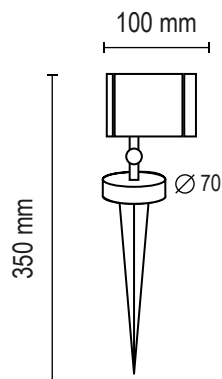

FICHA TECNICA: DRACO

D500

D501

D502

D503

D504

D505

D509

D510

D511

D512