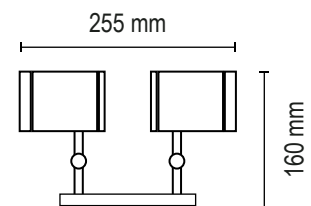

D513

D514

D515

Lámpara: Dicro

Zócalo: GU10

Colores:

- ☒ Gris Grafito
- ☐ Gris plata
- ☐ Marrón chocolate
- ☐ Blanco microtexturado
- ☒ Negro microtexturado

Me dirijo a Usted para hacerle llegar información técnica y garantía del producto. Fabricado en nuestra planta situada en Bernal Pcia. de Bs. As. Bajo certificación privada y aprobada para su uso exterior e interior.

Luminaria de aleación de aluminio inyectada a presión, mecanizado con maquinarias de alta precisión [torno CNC], apto para instalaciones en exterior, IP 54, protección contra la penetración de agua y suciedad.

Tratamiento "Roto Finish", optimizando la superficie para lograr un acabado en pintura Micro texturada, con alta resistencia a la corrosión y efecto foto cromático (UV), juntas siliconadas, tornillería de acero inoxidable, y difusor de policarbonato alto impacto.

La garantía de los productos de Técnicas y Proyectos DELTA S.R.L. es de 6 meses a partir de la fecha de la factura sobre defectos de fabricación.

Atte. Técnicas y Proyectos DELTA S.R.L.