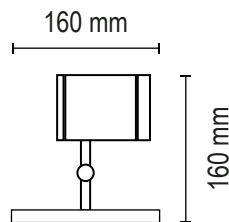

D513

D514

D515

Lámpara: Dicro

Zócalo: GU10

Colores:

- ☒ Gris Grafito
- ☐ Gris plata
- ☐ Marrón chocolate
- ☐ Blanco microtexturado
- ☒ Negro microtexturado

Me dirijo a Usted para hacerle llegar información técnica y garantía del producto. Fabricado en nuestra planta situada en Bernal Pcia. de Bs. As. Bajo certificación privada y aprobada para su uso exterior e interior.

Luminaria de aleación de aluminio inyectada a presión, mecanizado con maquinarias de alta precisión [torno CNC], apto para instalaciones en exterior, IP 54, protección contra la penetración de agua y suciedad.

Tratamiento "Roto Finish", optimizando la superficie para lograr un acabado en pintura Micro texturada, con alta resistencia a la corrosión y efecto foto cromático (UV), juntas siliconadas, tornillería de acero inoxidable, y difusor de policarbonato alto impacto.

La garantía de los productos de Técnicas y Proyectos DELTA S.R.L. es de 6 meses a partir de la fecha de la factura sobre defectos de fabricación.

Atte. Técnicas y Proyectos DELTA S.R.L.