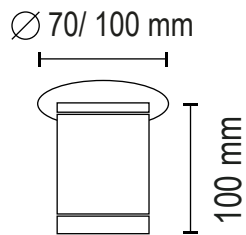

FICHA TECNICA: DRACO

D500