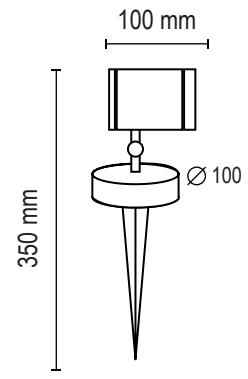

FICHA TECNICA: DRACO

D500

D501

D502

D503

D504

D505

D509

D510

D511

D512