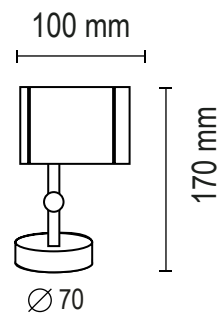

FICHA TECNICA: DRACO

D500

D501

D502

D503

D504

D505

D509

D510

D511

D512