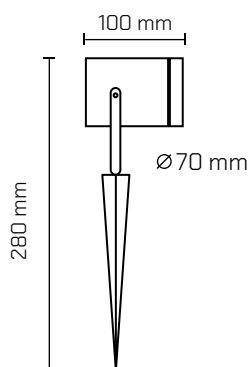

FICHA TECNICA: DRACO

D500

D501

D502

D503

D504

D505

D509

Luminaria de aleación de aluminio inyectada a presión, mecanizado con maquinarias de alta precisión [torno CNC], apto para instalaciones en exterior, IP 54, protección contra la penetración de agua y suciedad.