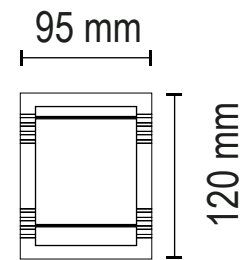

FICHA TECNICA: DRACO

D500

D501

D502

D503

D504

D505

D509

Luminaria de aleación de aluminio inyectada a presión, mecanizado con maquinarias de alta precisión [torno CNC], apto para instalaciones en exterior, IP 54, protección contra la penetración de agua y suciedad.